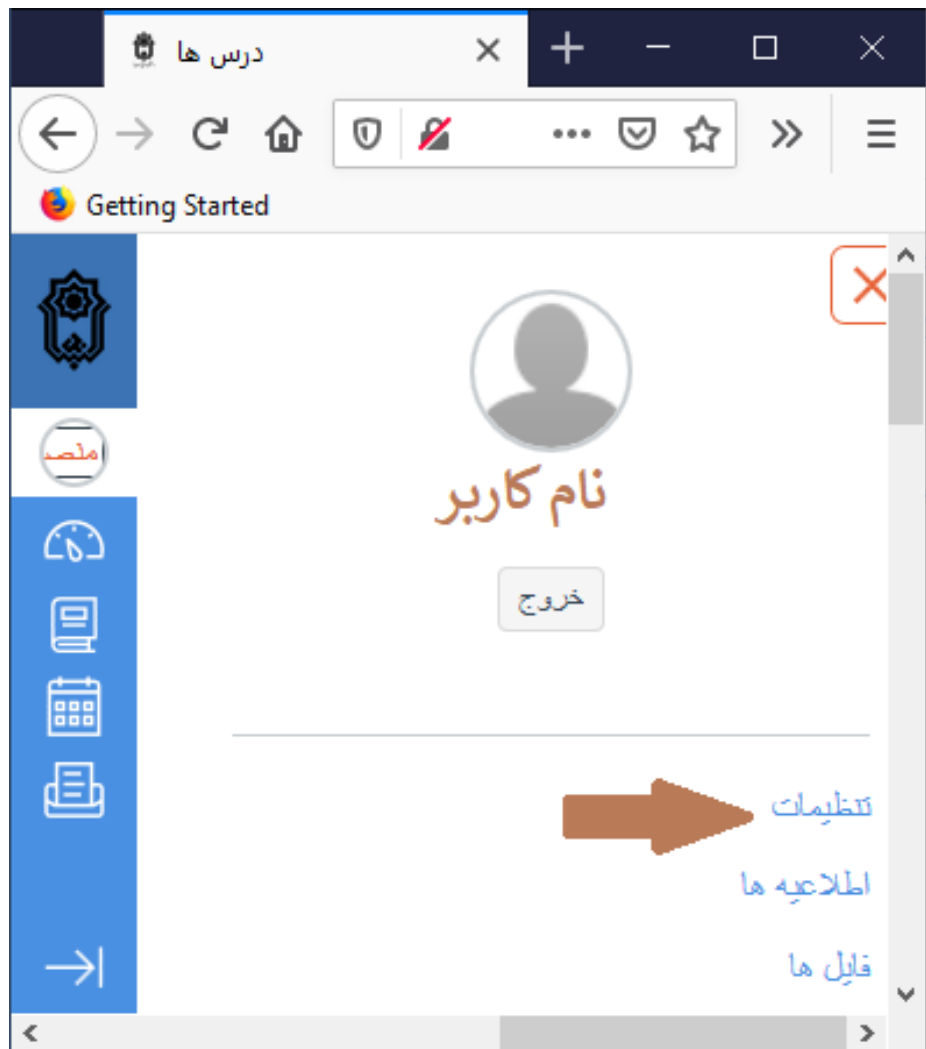

تغییر رمز در سامانه درس افزار

تغییر رمز سامانه بسیار آسان است. برای اینکار

(1) از طریق نوار ابزار وارد حساب کاربری خود شده و گزینه تنظیمات را انتخاب نمایید.

(2) گزینه ویرایش تنظیمات را انتخاب نمایید

اطلاعیه ها